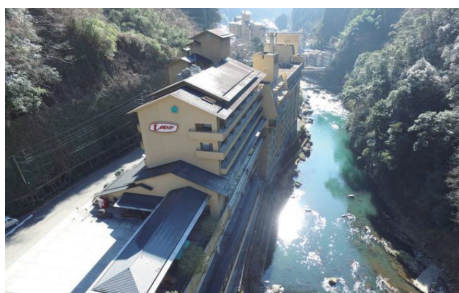

2日目

つえたて温泉 ひぜんや / 和洋室

その他客室(別途費用)をご希望の場合は申込の際にお申し出ください。
空き状況によっては、ご予約をお受けできないこともございますので、ご了承ください。

◆ 昼食施設

1日目

荒手茶寮

●お弁当